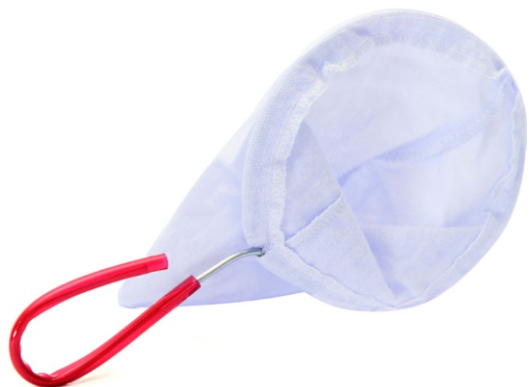

UTENSÍLIOS DE LIMPEZA

Coador de Café 140mm Top Especial
7897243500816